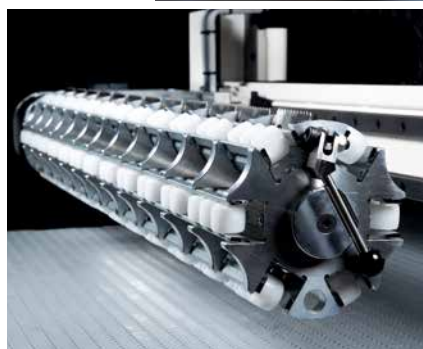

Vi skærer i:

Aramid fiber • Canvas • Vinyl • Sejldug • Møbelstoffer • PVC • Glasfiber • Prepreg • Karton • Skum

Dyrtex ApS • Lilleåvej 47 • 7500 Holstebro • Tlf. 9742 2400 • www.dyrtex.dk

Cutting Solution

Dyrtex