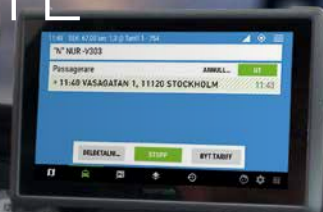

VOGNENS VIGTIGSTE VÆRKTØJ...

Taxa Syd og andre visionære taxiselskaber
i Norden kører med Frogne BRIDGE

FROGNE

- Part of the KFA Group

Finn Frogne A/S

Ishøj Søndergade 19

DK-2635 Ishøj

Telefon: 43 32 77 33

info@frogne.dk

www.frogne.dk