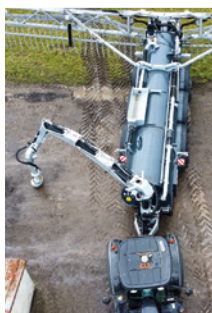

Ringstedvej 40, Svinninge, Danmark

40 46 64 60

faktura@tlms.dk