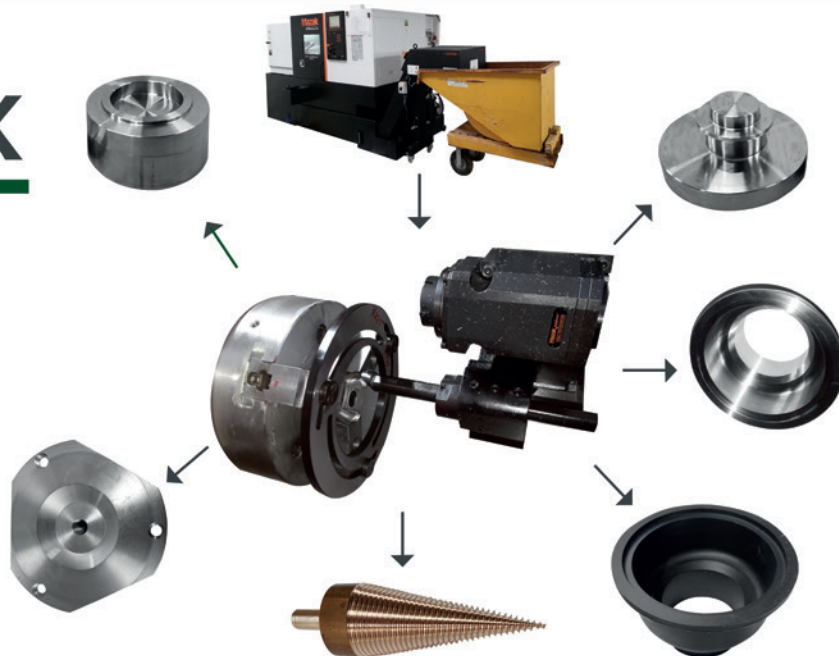

AKTIV MASKINFABRIK

- **Kort leveringstid**
- **Skarpe priser**
- **Høj kvalitet**
- **Yderst fleksibel**
- **Ingen begrænsning i materialevalg**

Under
Aktiv Miljø Service cvr 34719926

Tlf. 7539 2222 og mobil 3073 1070 • www.aktivmaskinfabrik.dk

Aktiv Miljø Maskinfabrik

Hos Aktiv Miljø Service kan vi godt lide at afsøge nye muligheder, og derfor har vi i 2020 opstartet Aktiv Miljø Maskinfabrik.

Vi har indkøbt en maskine, der kan dreje delkomponenter i rustfrit stål til bl.a. industrien. Med den nye maskine ønsker Aktiv Miljø Maskinfabrik at være en attraktiv, fleksibel og omstillingsparat samarbejdspartner og leverandør til større virksomheder, der søger et højt kvalitetsniveau.

Kontakt

Aktiv Miljø Service, Jyllandsafdeling
Esbjergvej 106
6650 Brørup

Ejer: Leif Christensen
Tlf.: 75 39 22 22
E-mail: lc@miljoservice.dk

Aktiv Miljø Service, Sjællandsafdeling
Vævergangen 28
2690 Karlslunde

Afdelingsleder: Torben Krabbe
Tlf.: 30 73 10 72
E-mail: tk@miljoservice.dk

Denne brochure er trykt på 100 % genbrugspapir.

Aktiv Miljø Service ApS